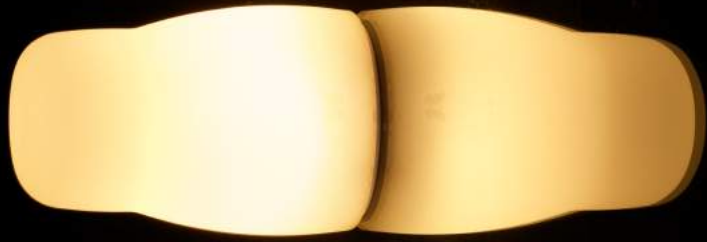

Remote controller / Afstandsbediening / Télécommande Infrared

Material / Materiaal / Matériel PE

TEBUR COLLECTION

SHADOW

GHERKIN

MATROUSHKA

CUBIC

CYLINDRO