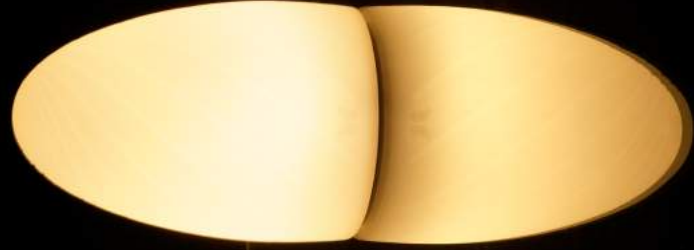

TEBUR COLLECTION

SHADOW

GHERKIN

MATROUSHKA

CUBIC

CYLINDRO

BULLIT