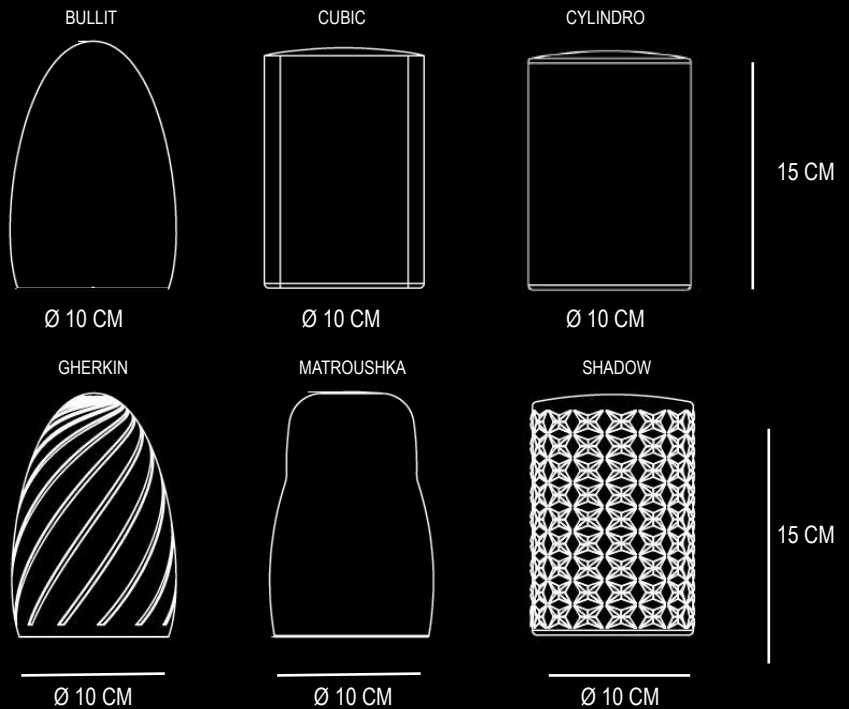

CUBIC

- 24 Pre-programmed colors / voorgeprogrammeerde kleuren / Couleurs préprogrammées
- 2 Colors mix mode + fix a color / Kleuren mix mode + kleur vastzetten / Mode couleurs mix + fixer la couleur
- 2 Candle modes / Kaarseffecten / Effets bougie
- 4 Brightness modes / Intensiteit (helderheid) modes / Modes intensités (luminosités)

- 9h High white color / Hoge intensiteit in wit kleur / Haute intensité en couleur blanc
- 32h Low white color / Lage intensiteit in wit kleur / Basse intensité en couleur blanc
- 9h Color mix / Kleur mix / Couleur mix
- 13h Color fix / Kleur fix / Couleur fix
- 11h Candle effect / Kaarseffect / Effet bougie
- 4h Charging time / Opladitijd / Temps de charge